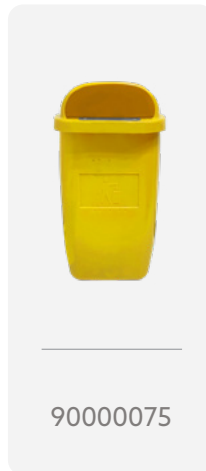

Contenedor de Poste

50 LT / 13 Gl

Capacidad

50 LT / 13 Gl

Peso

7lbs | 3kg

Tipo

Vertical

Ancho

9.5"

Alto

29.5"

Profundidad

16"