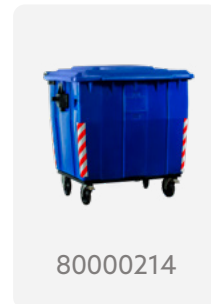

Catálogo de productos

Muro Jersey

Pequeño

Código de Producto

BAR-0001

Peso

35lbs | 16kg

Alto

Naranja

Grande

Código de Producto

BAR-0002

Peso

70lbs | 32kg

Alto

39"

240 LT / 65 Gl

Peso

48.5lbs | 22kg

Tipo

Vertical

Ancho

23"

Alto

42.5"

Profundidad

29"

Contenedor para desechos

1,100 LT / 290 Gls

Capacidad	Peso	Tipo	Ancho	Alto	Profundidad
1,100 LT / 290 Gls	134lbs 60.78kg	Vertical	44"	52.4"	36"

GlobalPack 