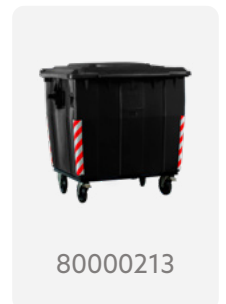

Contenedor para desechos

1,100 LT / 290 Gls

Capacidad	Peso	Tipo	Ancho	Alto	Profundidad
1,100 LT / 290 Gls	134lbs | 60.78kg	Vertical	44"	52.4"	36"