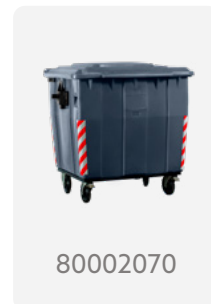

Catálogo de productos

Muro Jersey

Pequeño

Código de Producto

BAR-0001

Peso

35lbs | 16kg

Alto

26"

Ancho

65"

Profundidad

14"

Peso Lleno de Agua

355lbs

Color

240 LT / 65 Gl

Peso

48.5lbs | 22kg

Tipo

Vertical

Ancho

23"

Alto

42.5"

Profundidad

29"

Contenedor para desechos

1,100 LT / 290 Gls

Capacidad	Peso	Tipo	Ancho	Alto	Profundidad
1,100 LT / 290 Gls	134lbs 60.78kg	Vertical	44"	52.4"	36"

GlobalPack 