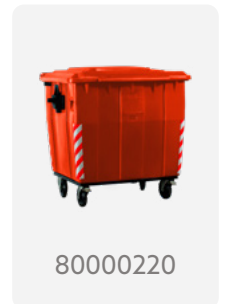

Catálogo de productos

Muro Jersey

Pequeño

Código de Producto

BAR-0001

Peso

35lbs | 16kg

Alto

240 LT / 65 Gl

Peso

48.5lbs | 22kg

Tipo

Vertical

Ancho

23"

Alto

42.5"

Profundidad

29"

Contenedor para desechos

1,100 LT / 290 Gls

Capacidad	Peso	Tipo	Ancho	Alto	Profundidad
1,100 LT / 290 Gls	134lbs 60.78kg	Vertical	44"	52.4"	36"

GlobalPack 