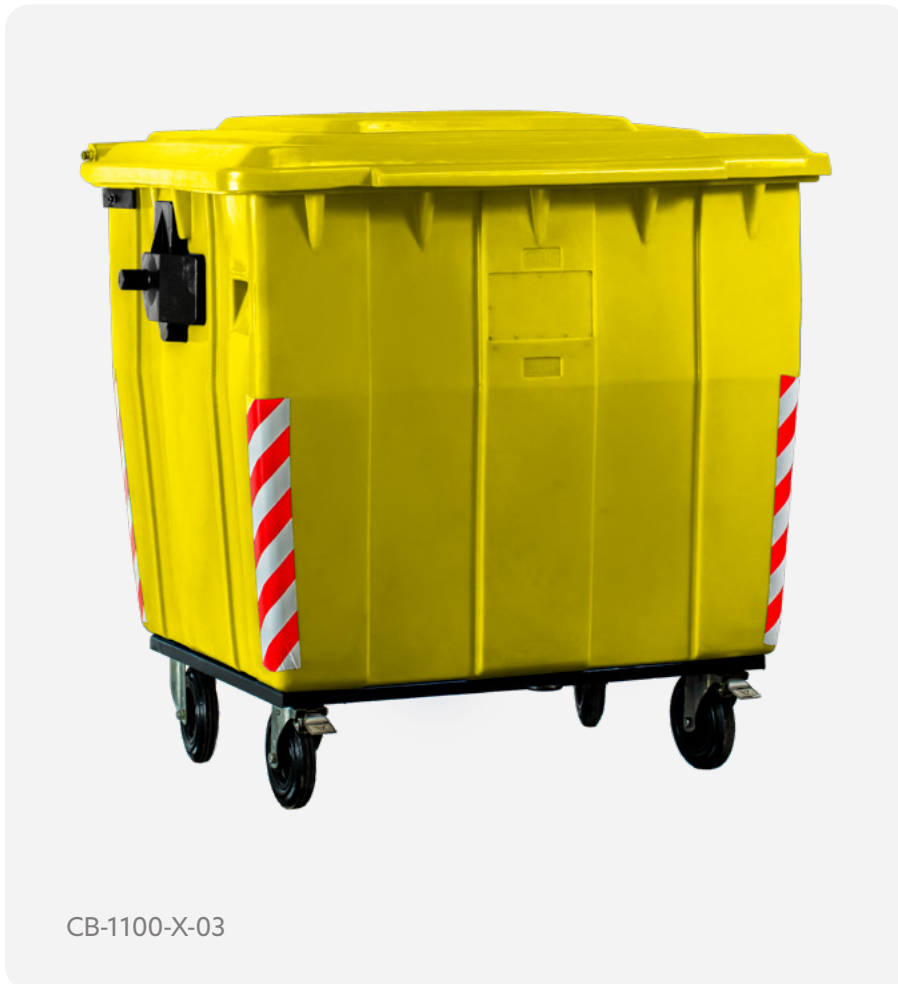

Contenedor

290 Galones | 1,100 Litros

Capacidad	Peso	Tipo	Altura	Largo	Ancho
4 Galones | 15 Litros	7lbs | 3kg	Vertical	29.5"	16"	9.5"